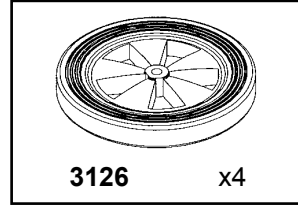

CONTENU DU COLIS

THIS BOX CONTAINS

INHALT DES PAKETS

INHOUD VAN DE DOOS

CONTENUTO DEL CARTONE

CONTENIDO DEL PAQUETE