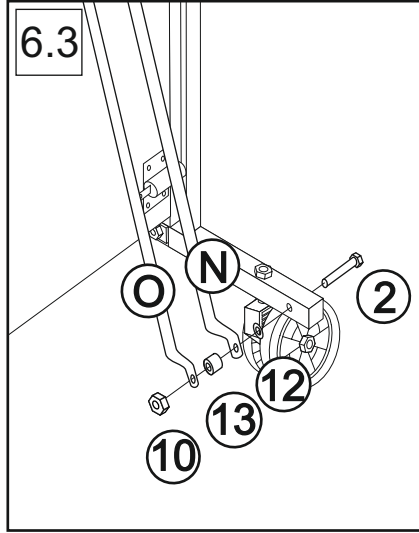

EVO 4000 INDOOR

ASSEMBLY
MONTAJE
ASSEMBLAGE
MONTAGEM
MONTAGGIO

ASS. INST. CODE:
725021
DATE: 25/04/2012
ED.:1 PAGE: 6/7

6