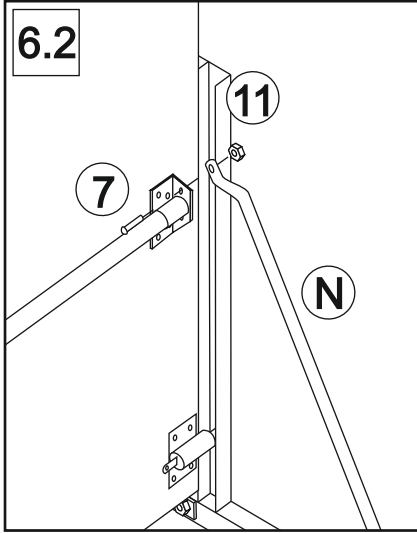

EVO 4000 INDOOR

ASSEMBLY
MONTAJE
ASSEMBLAGE
MONTAGEM
MONTAGGIO

ASS. INST. CODE:
725021
DATE: 25/04/2012
ED.:1 PAGE: 6/7

6