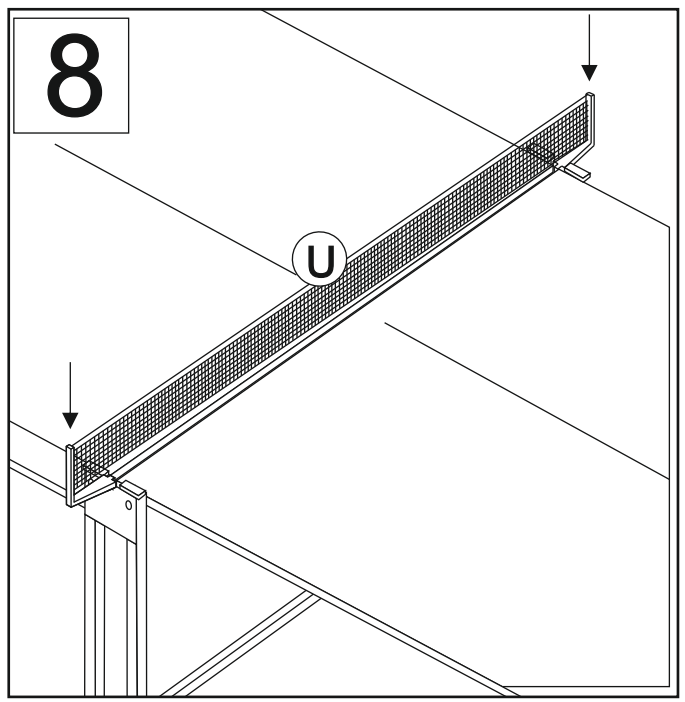

EVO 4000 INDOOR

ASSEMBLY
MONTAJE
ASSEMBLAGE
MONTAGEM
MONTAGGIO

ASS. INST. CODE:
725021
DATE: 25/04/2012
ED.:1 PAGE: 6/7

6

7

8