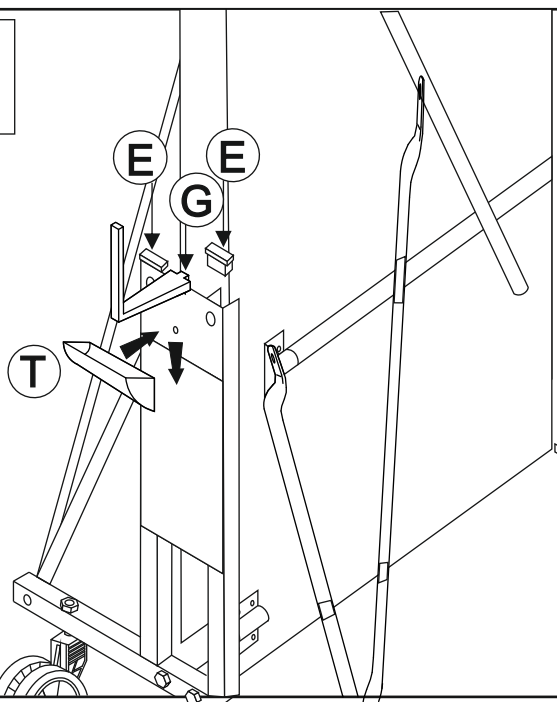

EVO 4000 INDOOR

ASSEMBLY
MONTAJE
ASSEMBLAGE
MONTAGEM
MONTAGGIO

ASS. INST. CODE:
725021
DATE: 25/04/2012
ED.:1 PAGE: 6/7

6

7

8

EVO 4000 INDOOR

ASSEMBLY
MONTAJE
ASSEMBLAGE
MONTAGEM
MONTAGGIO