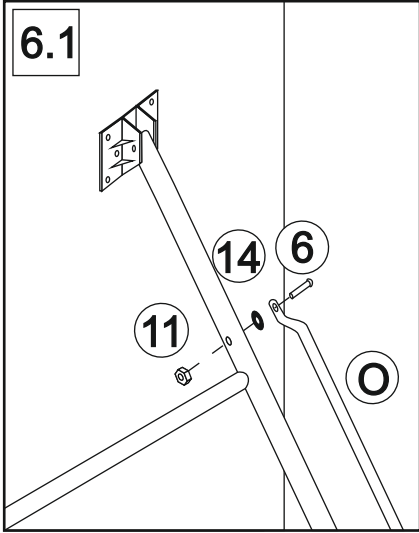

EVO 4000 INDOOR

ASSEMBLY
MONTAJE
ASSEMBLAGE
MONTAGEM
MONTAGGIO

ASS. INST. CODE:
725021
DATE: 25/04/2012
ED.:1 PAGE: 6/7

6