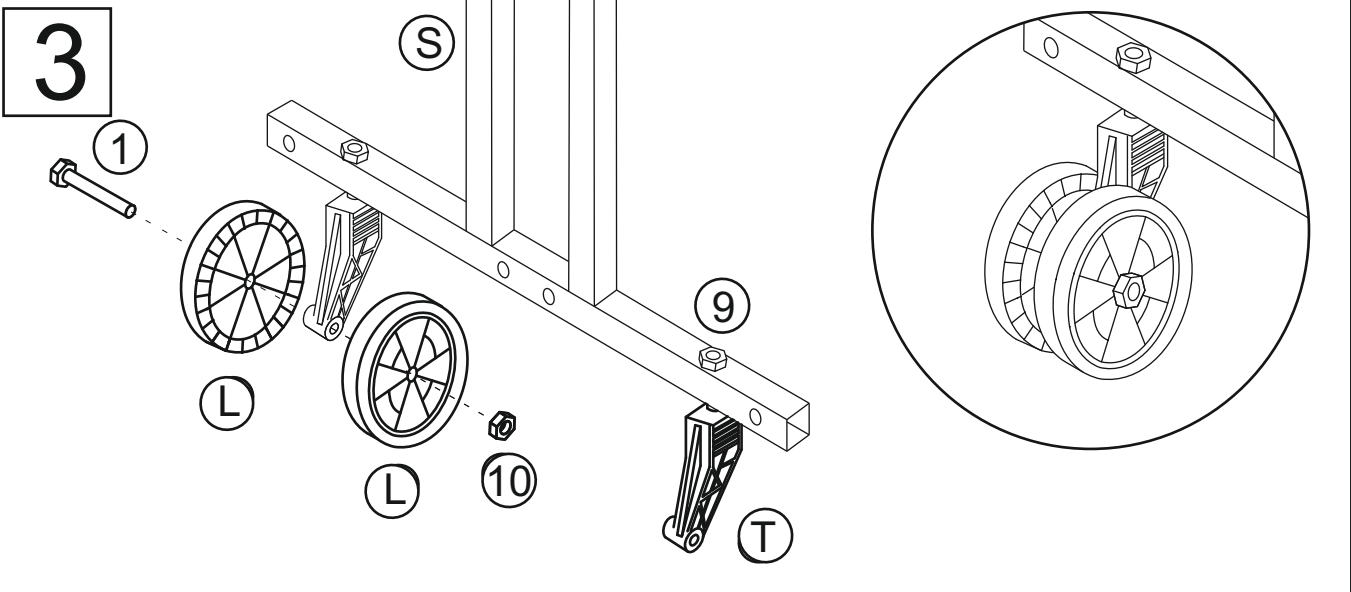

EVO 2000 INDOOR

ASSEMBLY
MONTAJE
ASSEMBLAGE
MONTAGEM
MONTAGGIO

ASS. INST. CODE:
725018
DATE: 18/11/2011
ED.:1 PAGE: 4/6

1

2

EVO 2000 INDOOR

ASSEMBLY
MONTAJE
ASSEMBLAGE
MONTAGEM
MONTAGGIO

ASS. INST. CODE:
725018
DATE: 18/11/2011
ED.:1 PAGE: 5/6