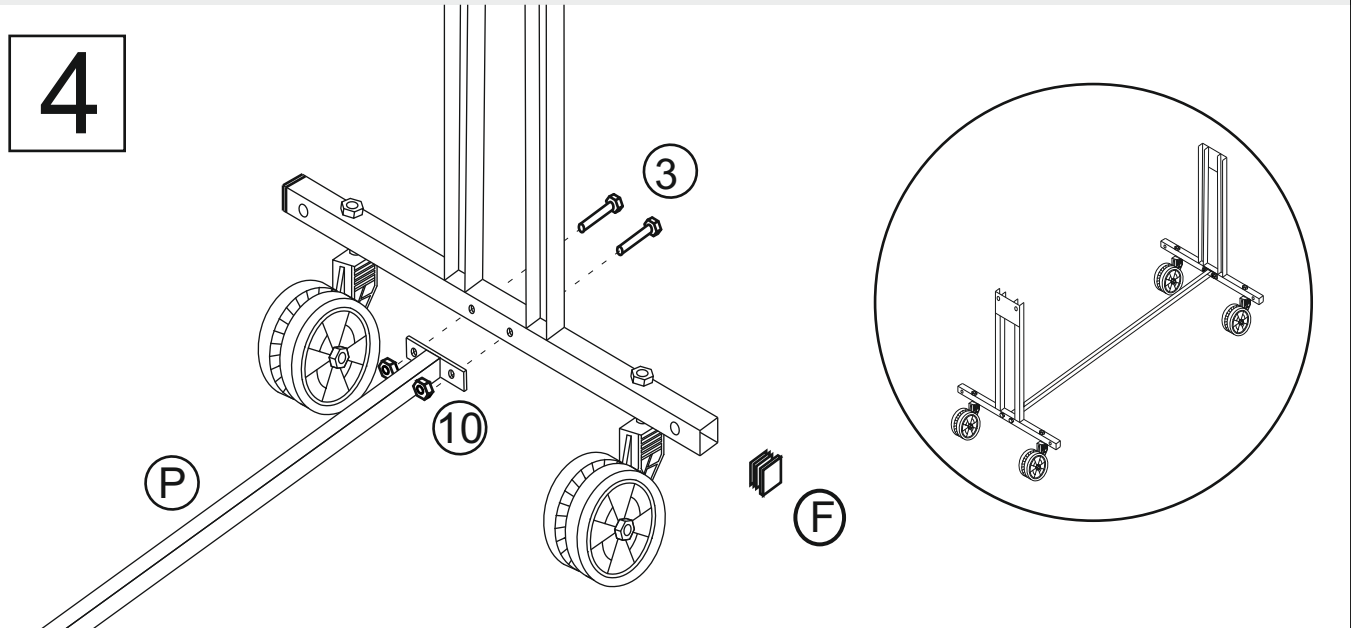

EVO 2000 INDOOR

ASSEMBLY
MONTAJE
ASSEMBLAGE
MONTAGEM
MONTAGGIO

ASS. INST. CODE:
725018
DATE: 18/11/2011
ED.:1 PAGE: 4/6

1

2

EVO 2000 INDOOR

ASSEMBLY
MONTAJE
ASSEMBLAGE
MONTAGEM
MONTAGGIO

ASS. INST. CODE:
725018
DATE: 18/11/2011
ED.:1 PAGE: 5/6