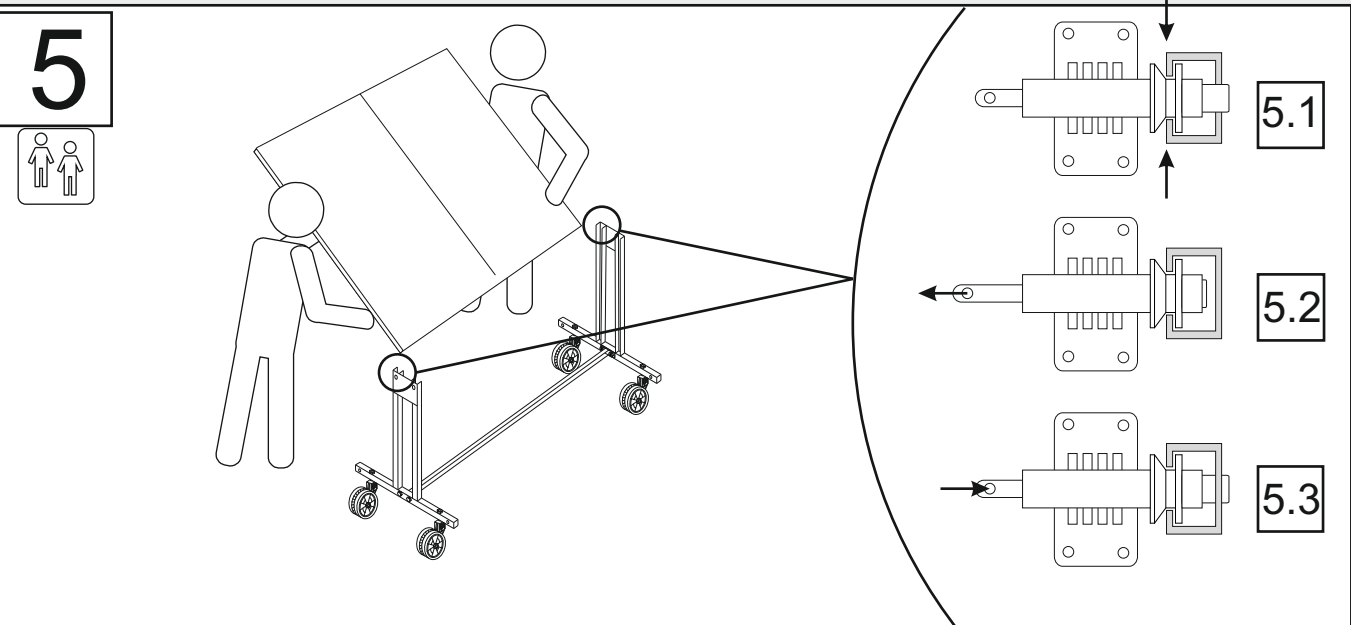

EVO 2000 INDOOR

ASSEMBLY
MONTAJE
ASSEMBLAGE
MONTAGEM
MONTAGGIO

ASS. INST. CODE:
725018
DATE: 18/11/2011
ED.:1 PAGE: 4/6

1

2

EVO 2000 INDOOR

ASSEMBLY
MONTAJE
ASSEMBLAGE
MONTAGEM
MONTAGGIO

ASS. INST. CODE:
725018
DATE: 18/11/2011
ED.:1 PAGE: 5/6